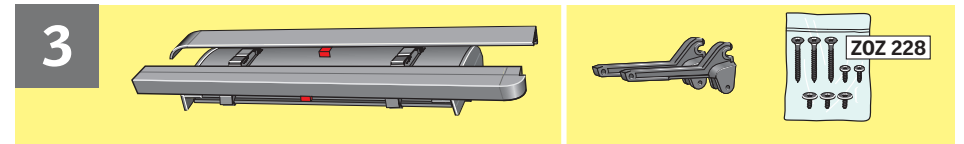

VELUX INTEGRA® MML/MSL + ZOZ 228

VELUX INTEGRA® MML

 24 V d.c.

ZOZ 228

4

A

B

5

6

15

16

17

VELUX INTEGRA® MSL

ZOZ 228

Ø 3 mm

Ø 3 mm