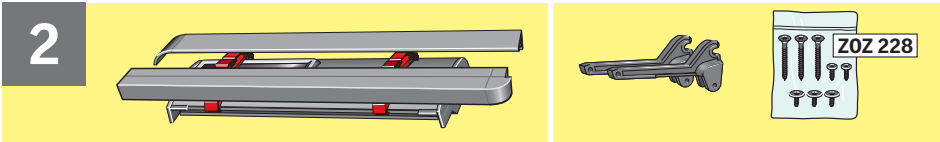

6

15

16

17

VELUX INTEGRA® MSL

ZOZ 228

Ø 3 mm

Ø 3 mm