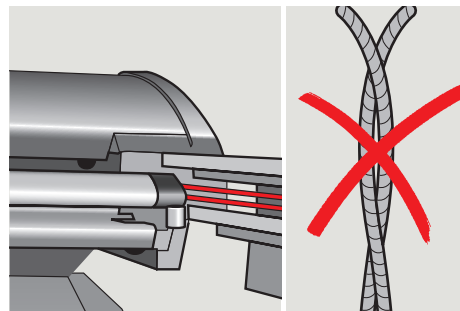

www.velux.com

GGL/GGU/GHL/GHU

30 mm

GPL/GPU

20 mm

max 10 min

1	2 Wait Warten Patientez Vent Wacht Attendere Esperer 10 sec	3 1 sec	BZZZ BZZZ 3 x BZZZ
4	5	RESET 1 sec	

12