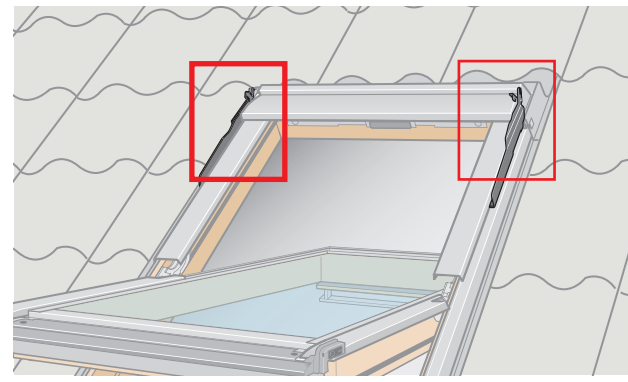

3

GGL/GGU

30 mm

GPL/GPU

20 mm

max 10 min

1	2 Wait Warten Patientez Vent Wacht Attendere Esperer 10 sec	3 1 sec	BZZZ BZZZ 3 x BZZZ
4	5 1 sec	RESET	

13