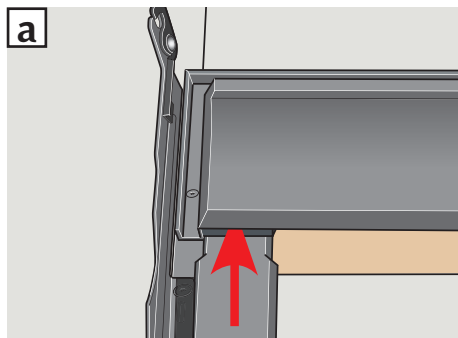

3

GGL/GGU

30 mm

GPL/GPU

20 mm

max 10 min

1	2 Wait Warten Patientez Vent Wacht Attendere Esperer 10 sec	3 1 sec	BZZZ BZZZ 3 x BZZZ
4	5 1 sec	RESET	

13