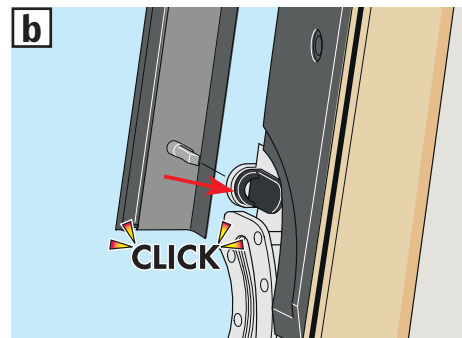

3

GGL/GGU

30 mm

GPL/GPU

20 mm

max 10 min

1	2 Wait Warten Patientez Vent Wacht Attendere Esperer 10 sec	3 1 sec	BZZZ BZZZ 3 x BZZZ
4	5 1 sec	RESET	

13