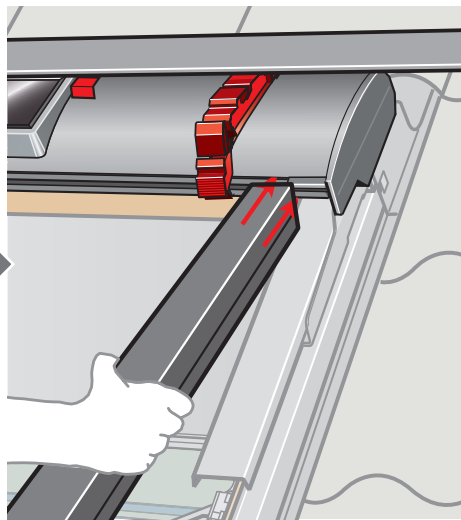

3

GGL/GGU

30 mm

GPL/GPU

20 mm

max 10 min

1	2 Wait Warten Patientez Vent Wacht Attendere Esperer 10 sec	3 1 sec	BZZZ BZZZ 3 x BZZZ
4	5 1 sec	RESET	

13