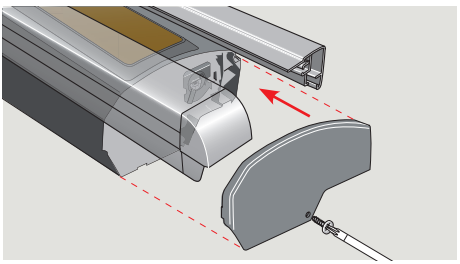

www.velux.com

GGL/GGU/GHL/GHU

30 mm

GPL/GPU

20 mm

max 10 min

1	2 Wait Warten Patientez Vent Wacht Attendere Esperer 10 sec	3 1 sec	BZZZ BZZZ 3 x BZZZ
4	5	RESET 1 sec	

12