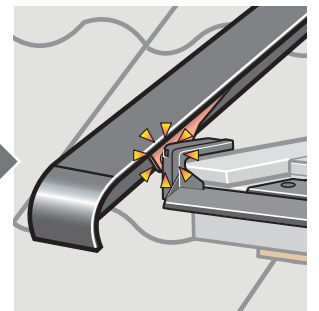

www.velux.com

GGL/GGU/GHL/GHU

30 mm

GPL/GPU

20 mm

max 10 min

1	2 Wait Warten Patientez Vent Wacht Attendere Esperer 10 sec	3 1 sec	BZZZ BZZZ 3 x BZZZ
4	5	RESET 1 sec	

12