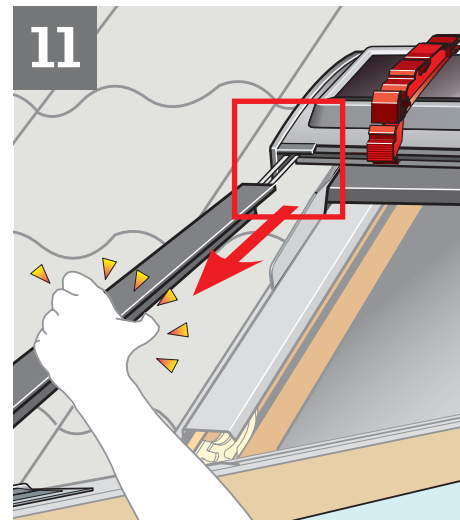

3

GGL/GGU

30 mm

GPL/GPU

20 mm

max 10 min

1	2 Wait Warten Patientez Vent Wacht Attendere Esperer 10 sec	3 1 sec	BZZZ BZZZ 3 x BZZZ
4	5 1 sec	RESET	

13