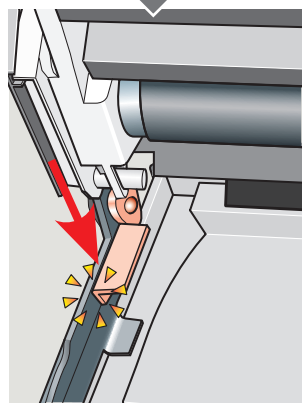

www.velux.com

GGL/GGU/GHL/GHU

30 mm

GPL/GPU

20 mm

max 10 min

1	2 Wait Warten Patientez Vent Wacht Attendere Esperer 10 sec	3 1 sec	BZZZ BZZZ 3 x BZZZ
4	5	RESET 1 sec	

12