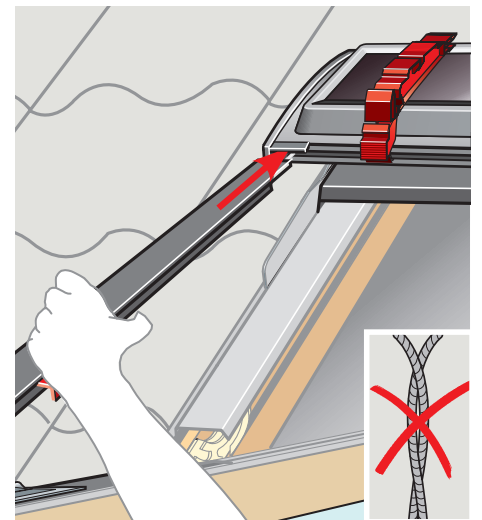

3

GGL/GGU

30 mm

GPL/GPU

20 mm

max 10 min

1	2 Wait Warten Patientez Vent Wacht Attendere Esperer 10 sec	3 1 sec	BZZZ BZZZ 3 x BZZZ
4	5 1 sec	RESET	

13