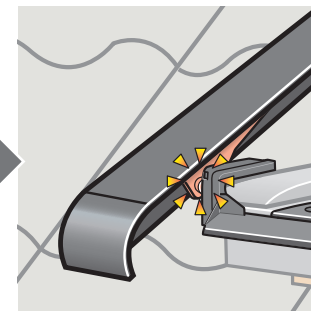

3

GGL/GGU

30 mm

GPL/GPU

20 mm

max 10 min

1	2 Wait Warten Patientez Vent Wacht Attendere Esperer 10 sec	3 1 sec	BZZZ BZZZ 3 x BZZZ
4	5 1 sec	RESET	

13