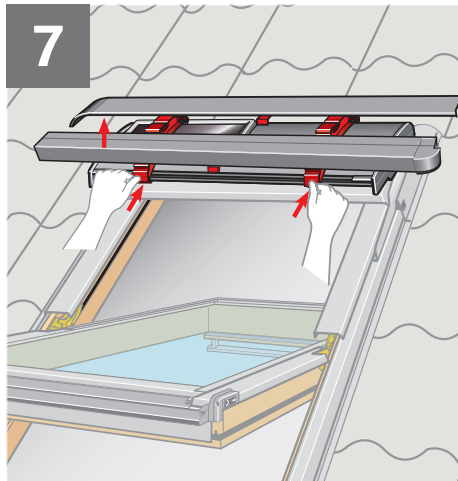

www.velux.com

GGL/GGU/GHL/GHU

30 mm

GPL/GPU

20 mm

max 10 min

1	2 Wait Warten Patientez Vent Wacht Attendere Esperer 10 sec	3 1 sec	BZZZ BZZZ 3 x BZZZ
4	5	RESET 1 sec	

12