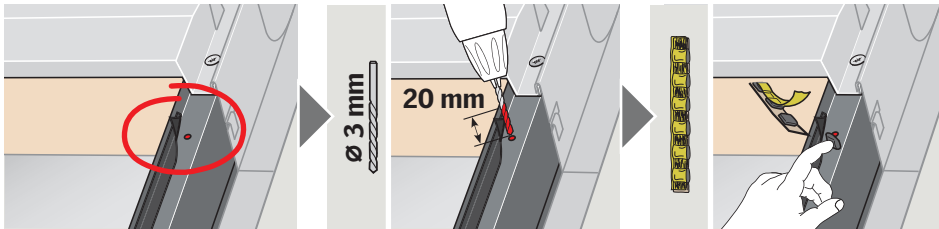

3

GGL/GGU

30 mm

GPL/GPU

20 mm

max 10 min

1	2 Wait Warten Patientez Vent Wacht Attendere Esperer 10 sec	3 1 sec	BZZZ BZZZ 3 x BZZZ
4	5 1 sec	RESET	

13