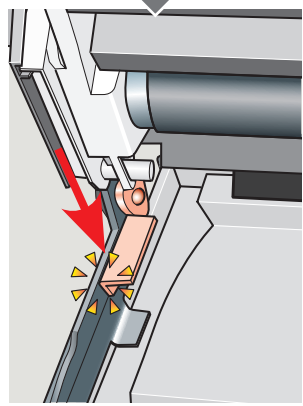

3

GGL/GGU

30 mm

GPL/GPU

20 mm

max 10 min

1	2 Wait Warten Patientez Vent Wacht Attendere Esperer 10 sec	3 1 sec	BZZZ BZZZ 3 x BZZZ
4	5 1 sec	RESET	

13