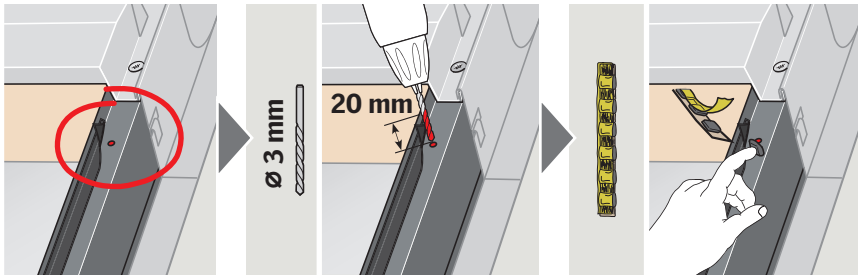

1

A

B

2

XXX XXX XXXX

VELUX®

www.velux.com

GGL/GGU/GHL/GHU

30 mm

GPL/GPU

20 mm