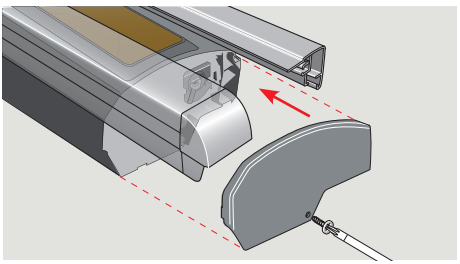

3

GGL/GGU

30 mm

GPL/GPU

20 mm

max 10 min

1	2 Wait Warten Patientez Vent Wacht Attendere Esperer 10 sec	3 1 sec	BZZZ BZZZ 3 x BZZZ
4	5 1 sec	RESET	

13