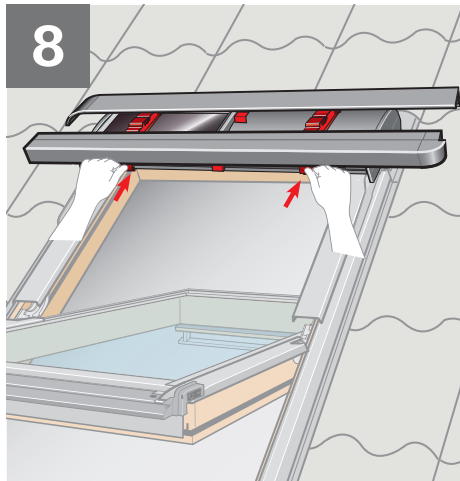

3

GGL/GGU

30 mm

GPL/GPU

20 mm

max 10 min

1	2 Wait Warten Patientez Vent Wacht Attendere Esperer 10 sec	3 1 sec	BZZZ BZZZ 3 x BZZZ
4	5 1 sec	RESET	

13