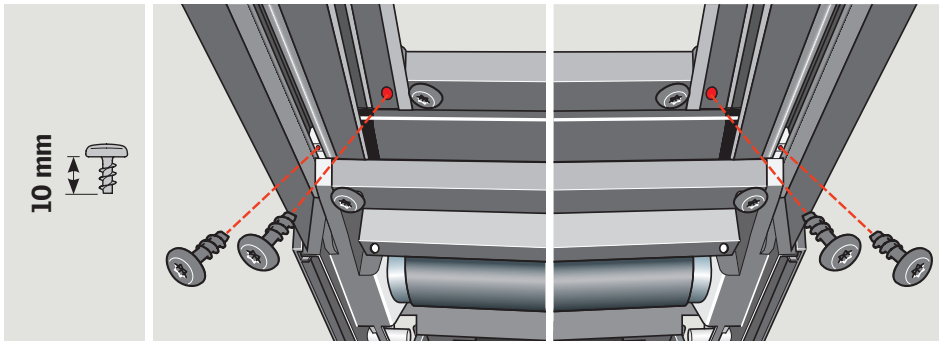

www.velux.com

GGL/GGU/GHL/GHU

30 mm

GPL/GPU

20 mm

max 10 min

1	2 Wait Warten Patientez Vent Wacht Attendere Esperer 10 sec	3 1 sec	BZZZ BZZZ 3 x BZZZ
4	5	RESET 1 sec	

12