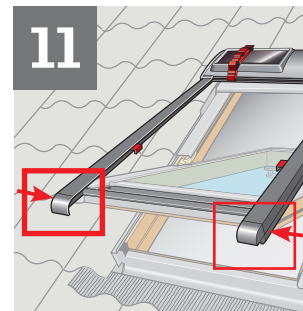

www.velux.com

GGL/GGU/GHL/GHU

30 mm

GPL/GPU

20 mm

max 10 min

1	2 Wait Warten Patientez Vent Wacht Attendere Esperer 10 sec	3 1 sec	BZZZ BZZZ 3 x BZZZ
4	5	RESET 1 sec	

12