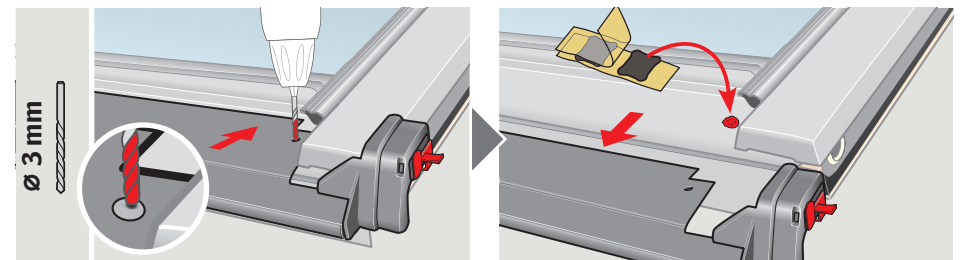

www.velux.com

GGL/GGU/GHL/GHU

30 mm

GPL/GPU

20 mm

max 10 min

1	2 Wait Warten Patientez Vent Wacht Attendere Esperer 10 sec	3 1 sec	BZZZ BZZZ 3 x BZZZ
4	5	RESET 1 sec	

12