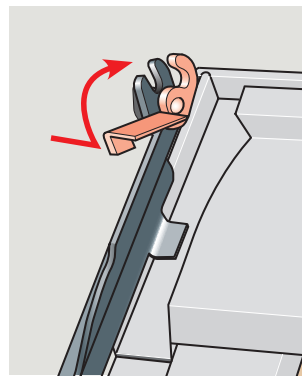

www.velux.com

GGL/GGU/GHL/GHU

30 mm

GPL/GPU

20 mm

max 10 min

1	2 Wait Warten Patientez Vent Wacht Attendere Esperer 10 sec	3 1 sec	BZZZ BZZZ 3 x BZZZ
4	5	RESET 1 sec	

12