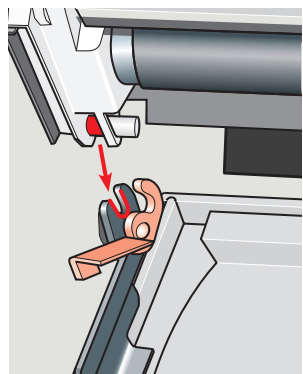

www.velux.com

GGL/GGU/GHL/GHU

30 mm

GPL/GPU

20 mm

max 10 min

1	2 Wait Warten Patientez Vent Wacht Attendere Esperer 10 sec	3 1 sec	BZZZ BZZZ 3 x BZZZ
4	5	RESET 1 sec	

12