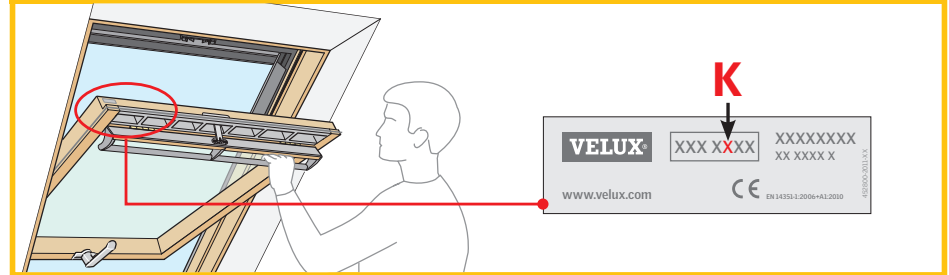

VELUX INTEGRA® MSL

Pages 4-15