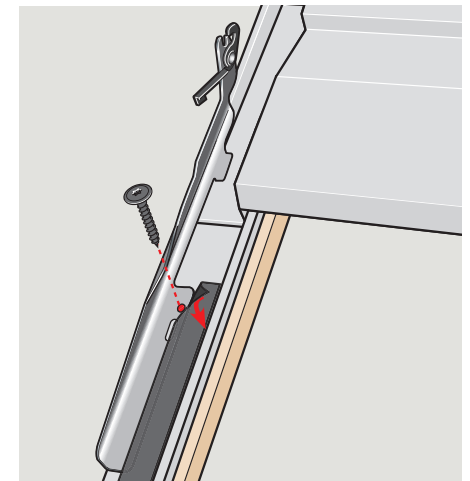

www.velux.com

GGL/GGU/GHL/GHU

30 mm

GPL/GPU

20 mm

max 10 min

1	2 Wait Warten Patientez Vent Wacht Attendere Esperer 10 sec	3 1 sec	BZZZ BZZZ 3 x BZZZ
4	5	RESET 1 sec	

12