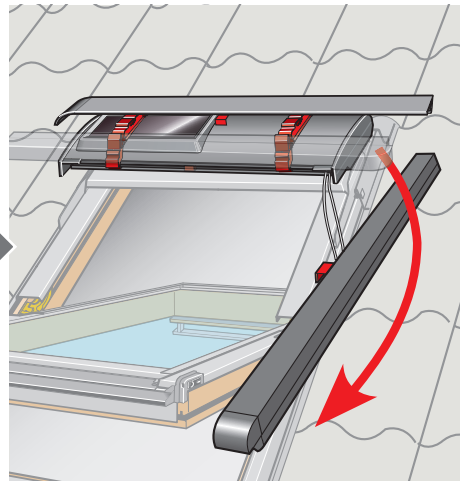

www.velux.com

GGL/GGU/GHL/GHU

30 mm

GPL/GPU

20 mm

max 10 min

1	2 Wait Warten Patientez Vent Wacht Attendere Esperer 10 sec	3 1 sec	BZZZ BZZZ 3 x BZZZ
4	5	RESET 1 sec	

12