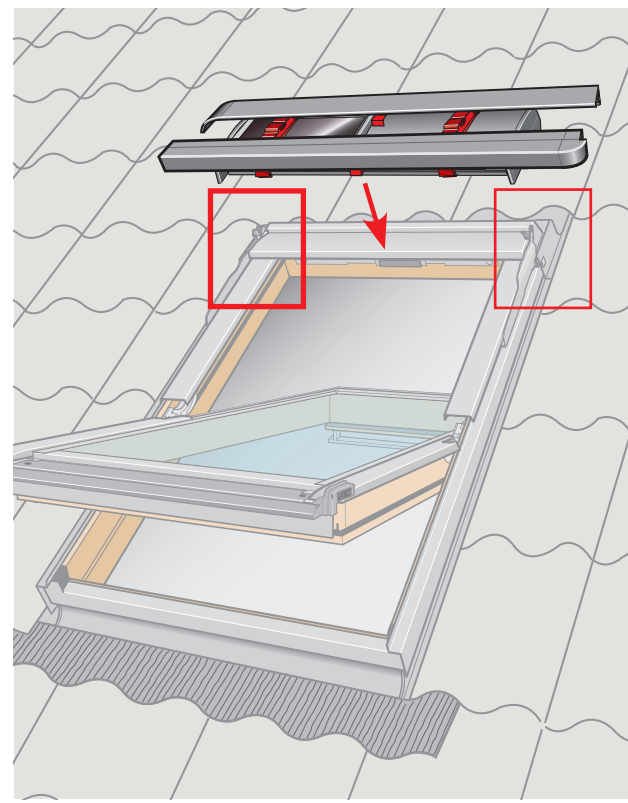

3

GGL/GGU

30 mm

GPL/GPU

20 mm

max 10 min

1	2 Wait Warten Patientez Vent Wacht Attendere Esperer 10 sec	3 1 sec	BZZZ BZZZ 3 x BZZZ
4	5 1 sec	RESET	

13