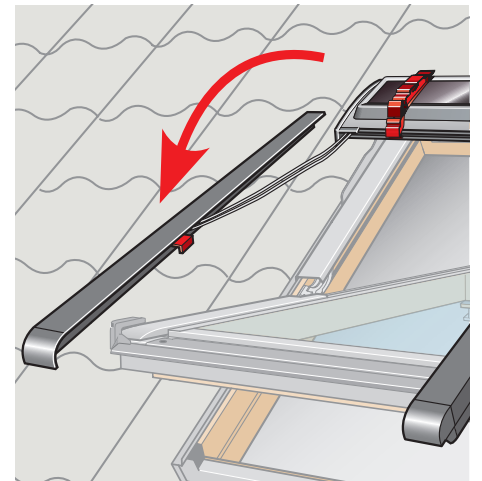

3

GGL/GGU

30 mm

GPL/GPU

20 mm

max 10 min

1	2 Wait Warten Patientez Vent Wacht Attendere Esperer 10 sec	3 1 sec	BZZZ BZZZ 3 x BZZZ
4	5 1 sec	RESET	

13