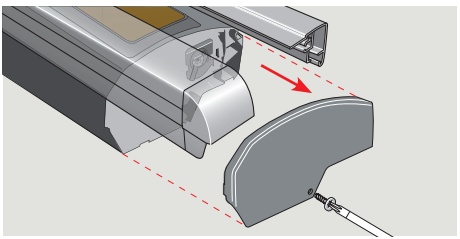

www.velux.com

GGL/GGU/GHL/GHU

30 mm

GPL/GPU

20 mm

max 10 min

1	2 Wait Warten Patientez Vent Wacht Attendere Esperer 10 sec	3 1 sec	BZZZ BZZZ 3 x BZZZ
4	5	RESET 1 sec	

12