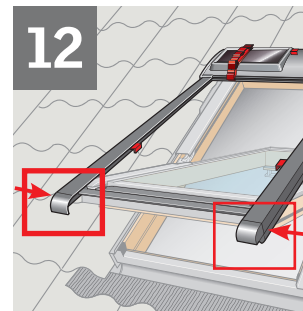

3

GGL/GGU

30 mm

GPL/GPU

20 mm

max 10 min

1	2 Wait Warten Patientez Vent Wacht Attendere Esperer 10 sec	3 1 sec	BZZZ BZZZ 3 x BZZZ
4	5 1 sec	RESET	

13