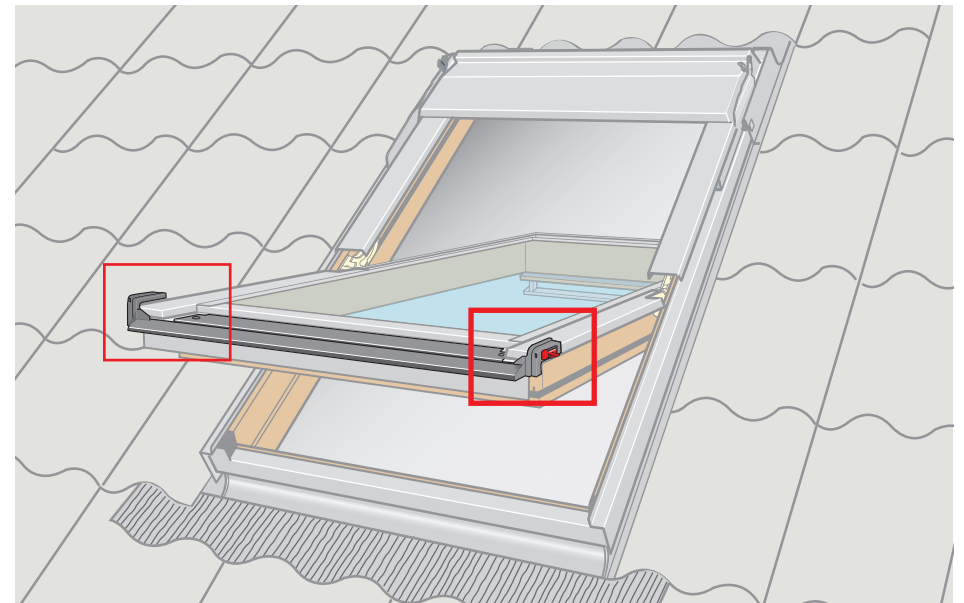

www.velux.com

GGL/GGU/GHL/GHU

30 mm

GPL/GPU

20 mm

max 10 min

1	2 Wait Warten Patientez Vent Wacht Attendere Esperer 10 sec	3 1 sec	BZZZ BZZZ 3 x BZZZ
4	5	RESET 1 sec	

12