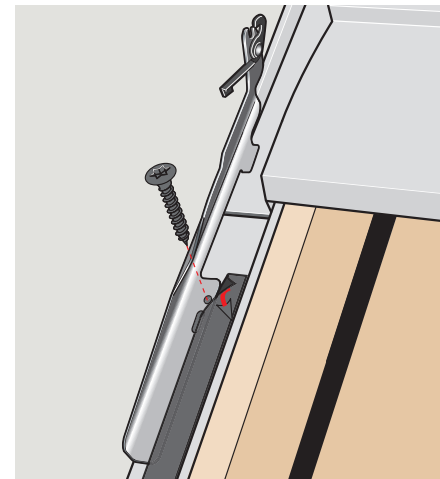

3

GGL/GGU

30 mm

GPL/GPU

20 mm

max 10 min

1	2 Wait Warten Patientez Vent Wacht Attendere Esperer 10 sec	3 1 sec	BZZZ BZZZ 3 x BZZZ
4	5 1 sec	RESET	

13