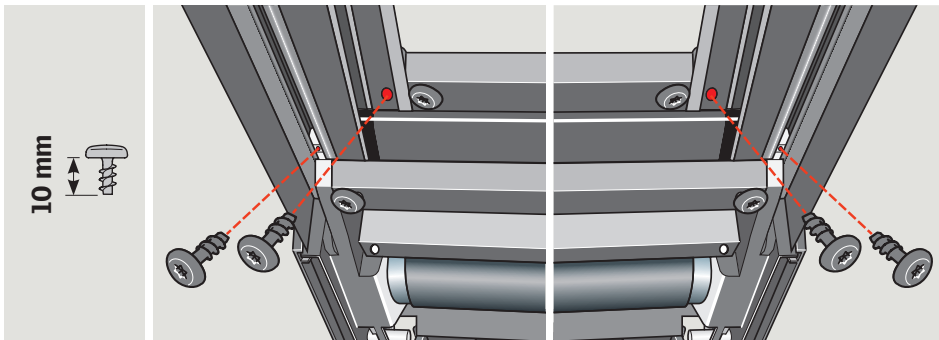

3

GGL/GGU

30 mm

GPL/GPU

20 mm

max 10 min

1	2 Wait Warten Patientez Vent Wacht Attendere Esperer 10 sec	3 1 sec	BZZZ BZZZ 3 x BZZZ
4	5 1 sec	RESET	

13