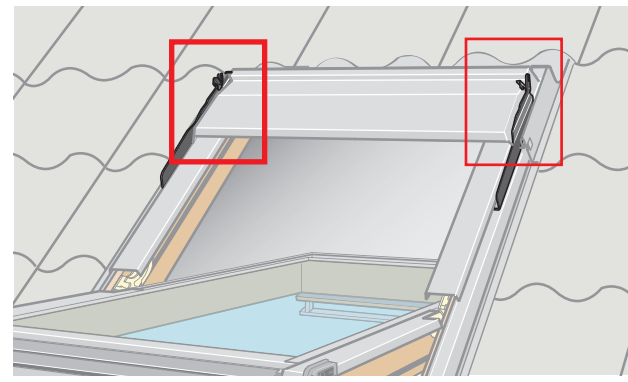

www.velux.com

GGL/GGU/GHL/GHU

30 mm

GPL/GPU

20 mm

max 10 min

1	2 Wait Warten Patientez Vent Wacht Attendere Esperer 10 sec	3 1 sec	BZZZ BZZZ 3 x BZZZ
4	5	RESET 1 sec	

12