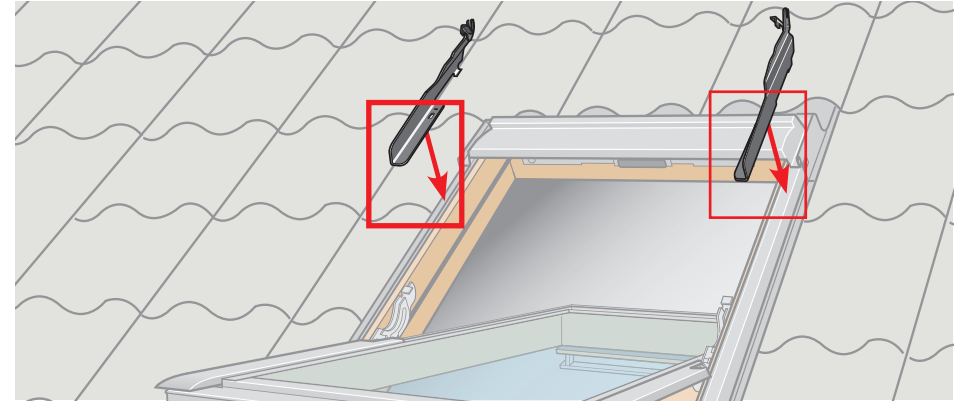

3

GGL/GGU

30 mm

GPL/GPU

20 mm

max 10 min

1	2 Wait Warten Patientez Vent Wacht Attendere Esperer 10 sec	3 1 sec	BZZZ BZZZ 3 x BZZZ
4	5 1 sec	RESET	

13