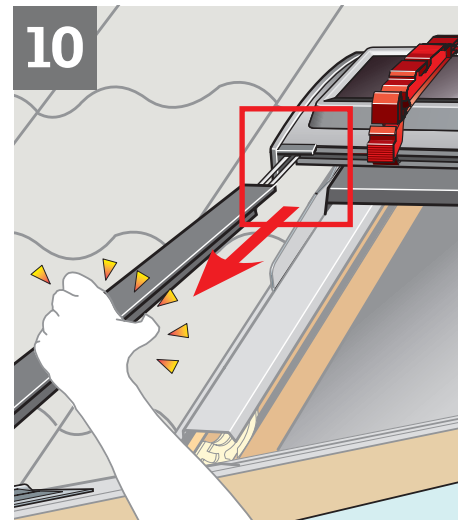

www.velux.com

GGL/GGU/GHL/GHU

30 mm

GPL/GPU

20 mm

max 10 min

1	2 Wait Warten Patientez Vent Wacht Attendere Esperer 10 sec	3 1 sec	BZZZ BZZZ 3 x BZZZ
4	5	RESET 1 sec	

12