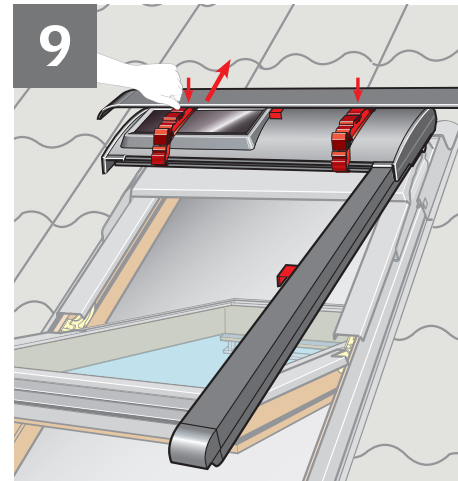

www.velux.com

GGL/GGU/GHL/GHU

30 mm

GPL/GPU

20 mm

max 10 min

1	2 Wait Warten Patientez Vent Wacht Attendere Esperer 10 sec	3 1 sec	BZZZ BZZZ 3 x BZZZ
4	5	RESET 1 sec	

12