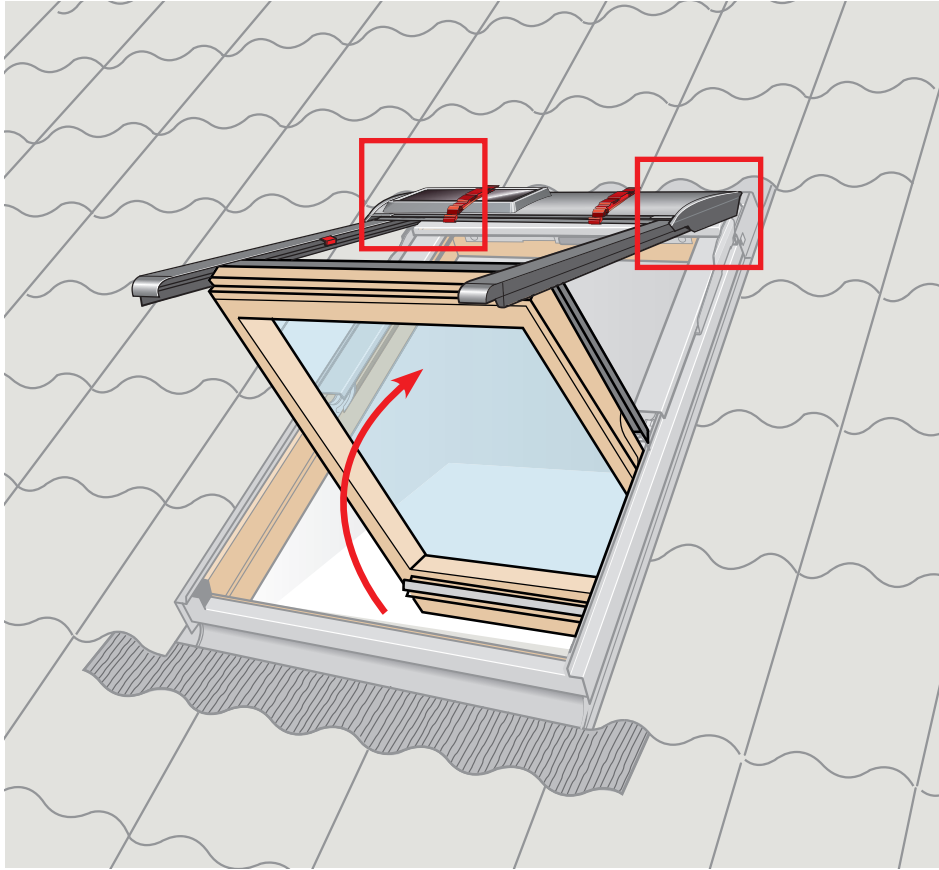

www.velux.com

GGL/GGU/GHL/GHU

30 mm

GPL/GPU

20 mm

max 10 min

1	2 Wait Warten Patientez Vent Wacht Attendere Esperer 10 sec	3 1 sec	BZZZ BZZZ 3 x BZZZ
4	5	RESET 1 sec	

12