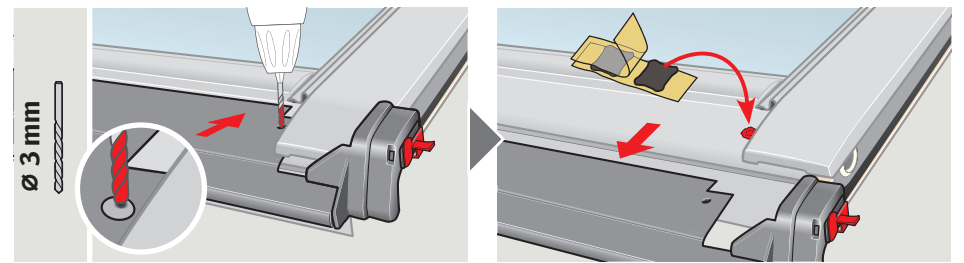

3

GGL/GGU

30 mm

GPL/GPU

20 mm

max 10 min

1	2 Wait Warten Patientez Vent Wacht Attendere Esperer 10 sec	3 1 sec	BZZZ BZZZ 3 x BZZZ
4	5 1 sec	RESET	

13