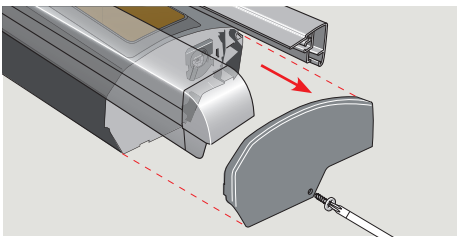

3

GGL/GGU

30 mm

GPL/GPU

20 mm

max 10 min

1	2 Wait Warten Patientez Vent Wacht Attendere Esperer 10 sec	3 1 sec	BZZZ BZZZ 3 x BZZZ
4	5 1 sec	RESET	

13