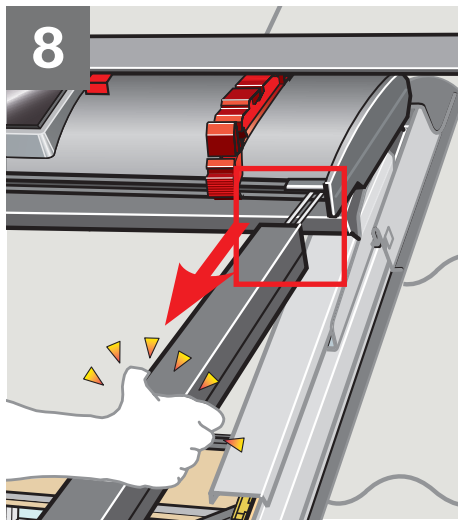

www.velux.com

GGL/GGU/GHL/GHU

30 mm

GPL/GPU

20 mm

max 10 min

1	2 Wait Warten Patientez Vent Wacht Attendere Esperer 10 sec	3 1 sec	BZZZ BZZZ 3 x BZZZ
4	5	RESET 1 sec	

12