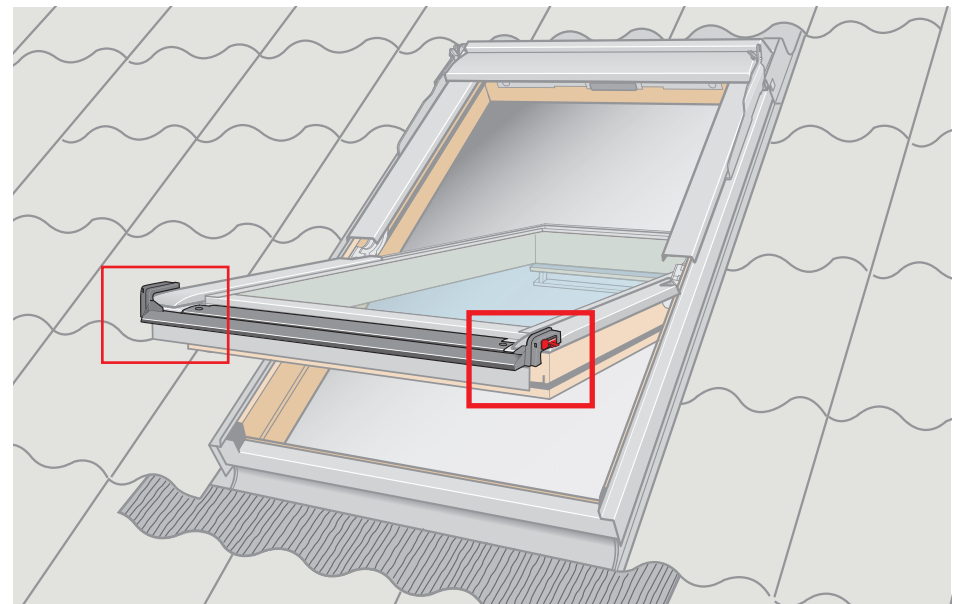

3

GGL/GGU

30 mm

GPL/GPU

20 mm

max 10 min

1	2 Wait Warten Patientez Vent Wacht Attendere Esperer 10 sec	3 1 sec	BZZZ BZZZ 3 x BZZZ
4	5 1 sec	RESET	

13