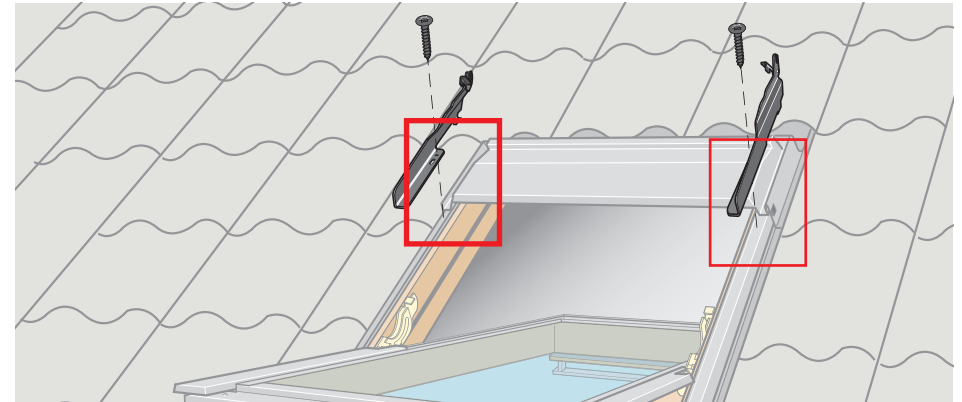

2

XXX XXX XXXX

VELUX®

www.velux.com

GGL/GGU/GHL/GHU

30 mm

GPL/GPU

20 mm