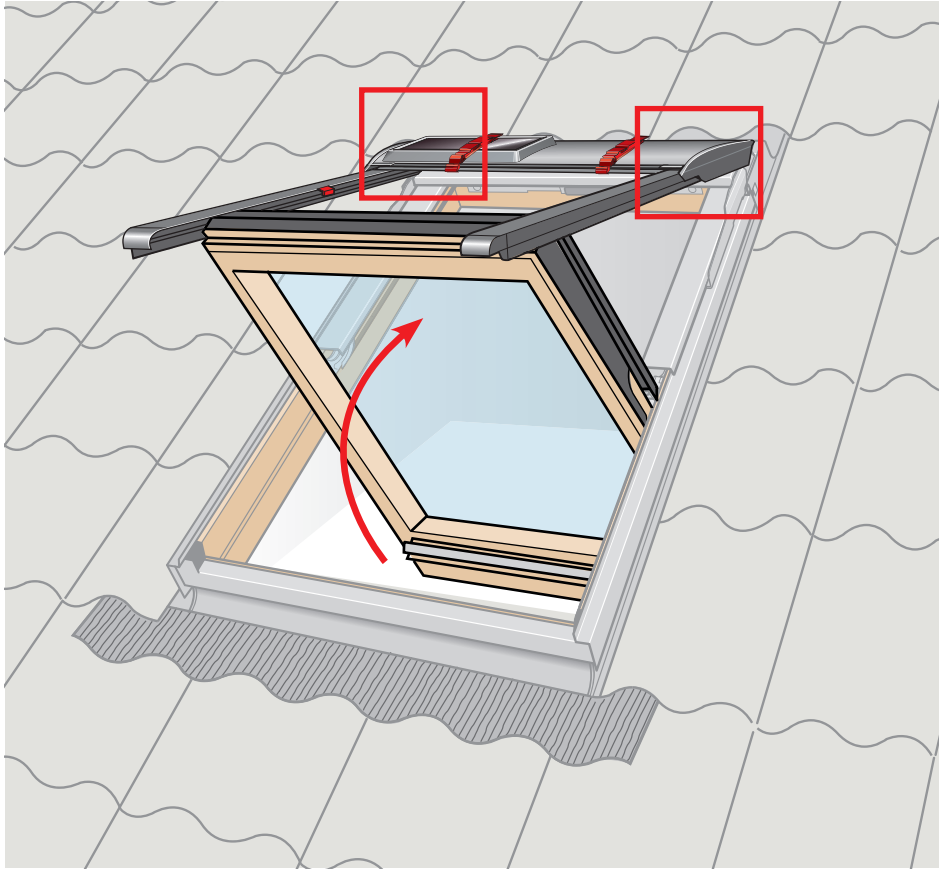

3

GGL/GGU

30 mm

GPL/GPU

20 mm

max 10 min

1	2 Wait Warten Patientez Vent Wacht Attendere Esperer 10 sec	3 1 sec	BZZZ BZZZ 3 x BZZZ
4	5 1 sec	RESET	

13