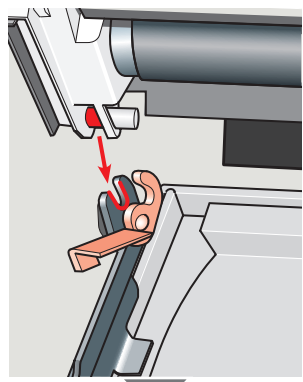

3

GGL/GGU

30 mm

GPL/GPU

20 mm

max 10 min

1	2 Wait Warten Patientez Vent Wacht Attendere Esperer 10 sec	3 1 sec	BZZZ BZZZ 3 x BZZZ
4	5 1 sec	RESET	

13