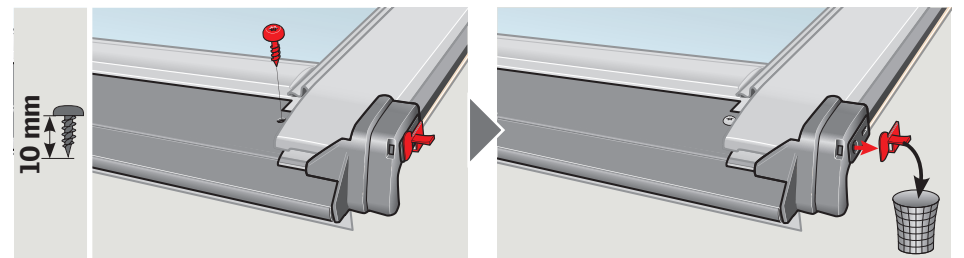

3

GGL/GGU

30 mm

GPL/GPU

20 mm

max 10 min

1	2 Wait Warten Patientez Vent Wacht Attendere Esperer 10 sec	3 1 sec	BZZZ BZZZ 3 x BZZZ
4	5 1 sec	RESET	

13