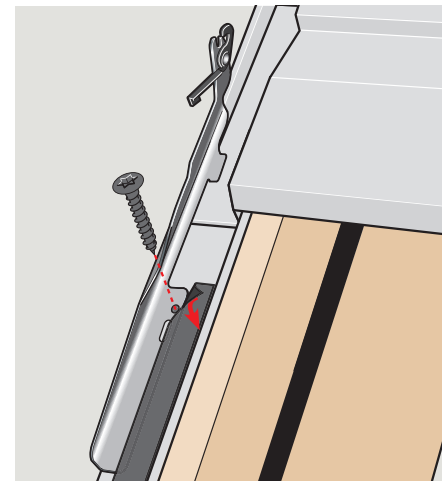

www.velux.com

GGL/GGU/GHL/GHU

30 mm

GPL/GPU

20 mm

max 10 min

1	2 Wait Warten Patientez Vent Wacht Attendere Esperer 10 sec	3 1 sec	BZZZ BZZZ 3 x BZZZ
4	5	RESET 1 sec	

12