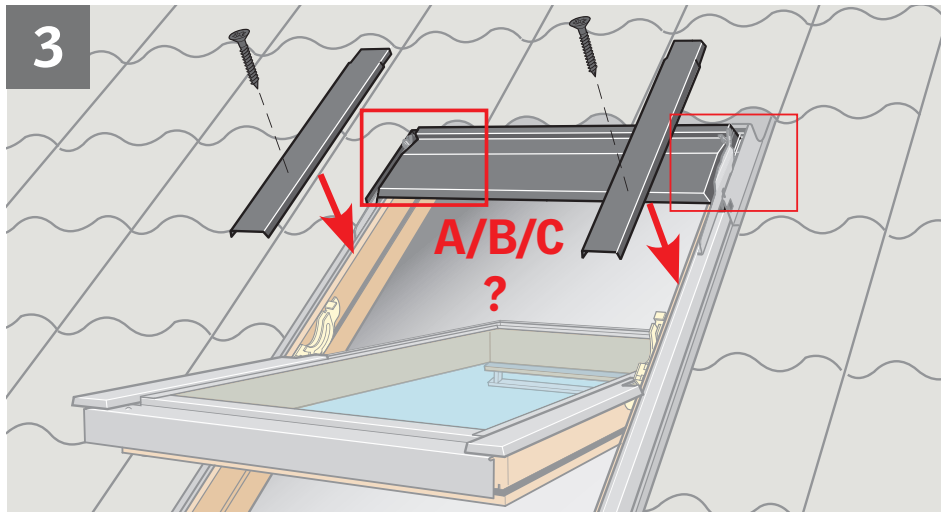

www.velux.com

GGL/GGU/GHL/GHU

30 mm

GPL/GPU

20 mm

max 10 min

1	2 Wait Warten Patientez Vent Wacht Attendere Esperer 10 sec	3 1 sec	BZZZ BZZZ 3 x BZZZ
4	5	RESET 1 sec	

12