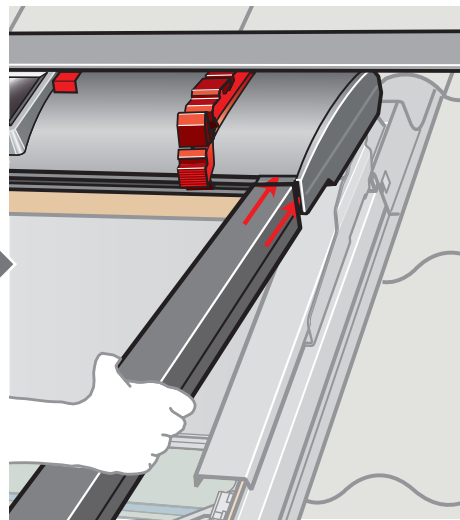

www.velux.com

GGL/GGU/GHL/GHU

30 mm

GPL/GPU

20 mm

max 10 min

1	2 Wait Warten Patientez Vent Wacht Attendere Esperer 10 sec	3 1 sec	BZZZ BZZZ 3 x BZZZ
4	5	RESET 1 sec	

12