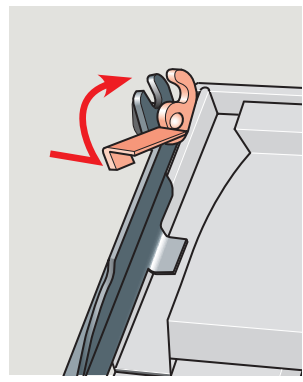

3

GGL/GGU

30 mm

GPL/GPU

20 mm

max 10 min

1	2 Wait Warten Patientez Vent Wacht Attendere Esperer 10 sec	3 1 sec	BZZZ BZZZ 3 x BZZZ
4	5 1 sec	RESET	

13