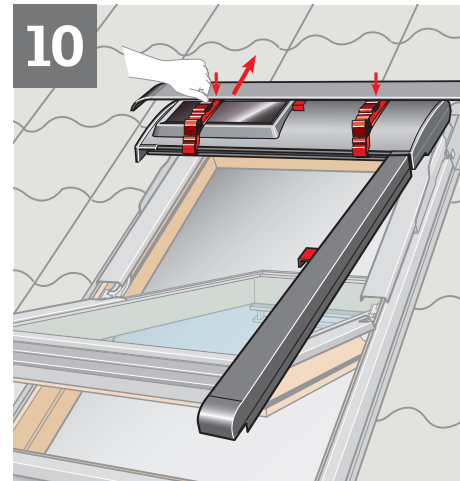

3

GGL/GGU

30 mm

GPL/GPU

20 mm

max 10 min

1	2 Wait Warten Patientez Vent Wacht Attendere Esperer 10 sec	3 1 sec	BZZZ BZZZ 3 x BZZZ
4	5 1 sec	RESET	

13