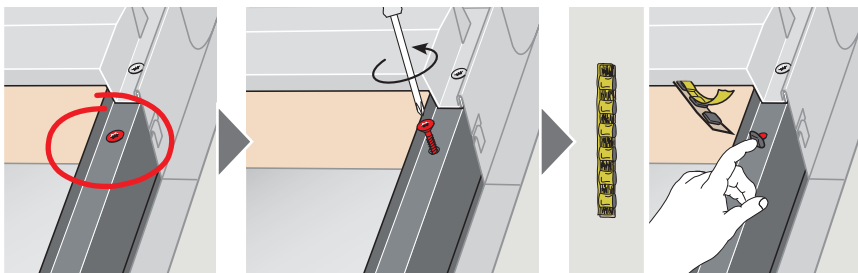

1

A

B

2

XXX XXX XXXX

VELUX®

www.velux.com

GGL/GGU/GHL/GHU

30 mm

GPL/GPU

20 mm