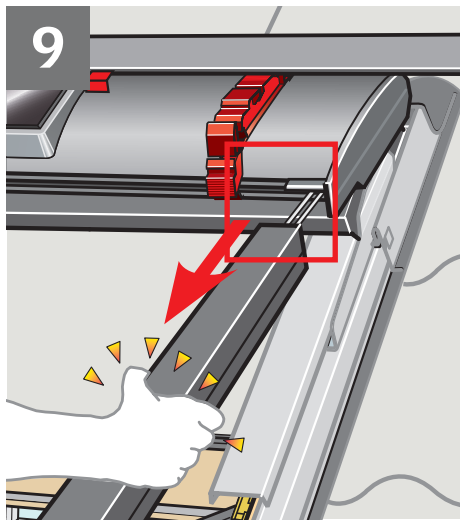

3

GGL/GGU

30 mm

GPL/GPU

20 mm

max 10 min

1	2 Wait Warten Patientez Vent Wacht Attendere Esperer 10 sec	3 1 sec	BZZZ BZZZ 3 x BZZZ
4	5 1 sec	RESET	

13