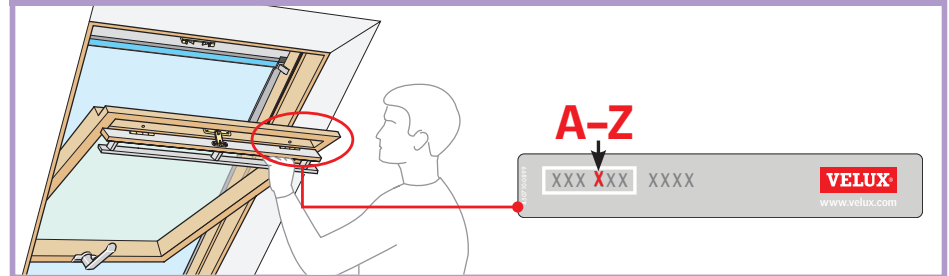

VELUX INTEGRA® MSL

Pages 17-27