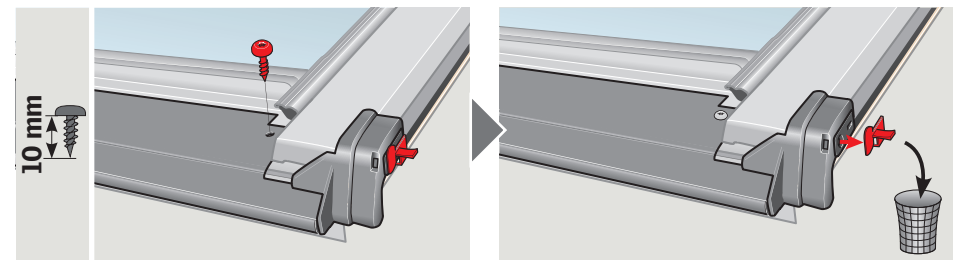

www.velux.com

GGL/GGU/GHL/GHU

30 mm

GPL/GPU

20 mm

max 10 min

1	2 Wait Warten Patientez Vent Wacht Attendere Esperer 10 sec	3 1 sec	BZZZ BZZZ 3 x BZZZ
4	5	RESET 1 sec	

12