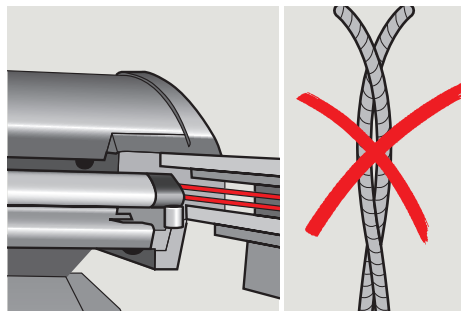

3

GGL/GGU

30 mm

GPL/GPU

20 mm

max 10 min

1	2 Wait Warten Patientez Vent Wacht Attendere Esperer 10 sec	3 1 sec	BZZZ BZZZ 3 x BZZZ
4	5 1 sec	RESET	

13