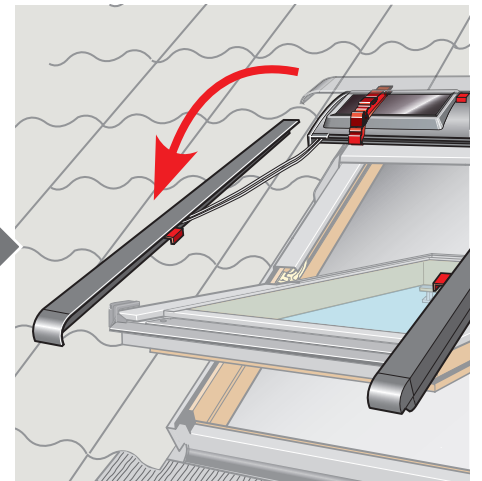

www.velux.com

GGL/GGU/GHL/GHU

30 mm

GPL/GPU

20 mm

max 10 min

1	2 Wait Warten Patientez Vent Wacht Attendere Esperer 10 sec	3 1 sec	BZZZ BZZZ 3 x BZZZ
4	5	RESET 1 sec	

12