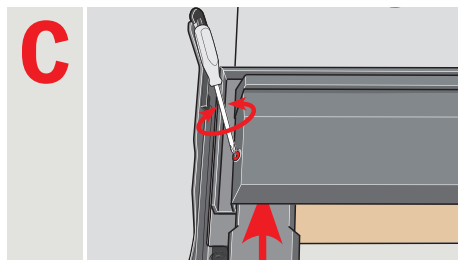

www.velux.com

GGL/GGU/GHL/GHU

30 mm

GPL/GPU

20 mm

max 10 min

1	2 Wait Warten Patientez Vent Wacht Attendere Esperer 10 sec	3 1 sec	BZZZ BZZZ 3 x BZZZ
4	5	RESET 1 sec	

12