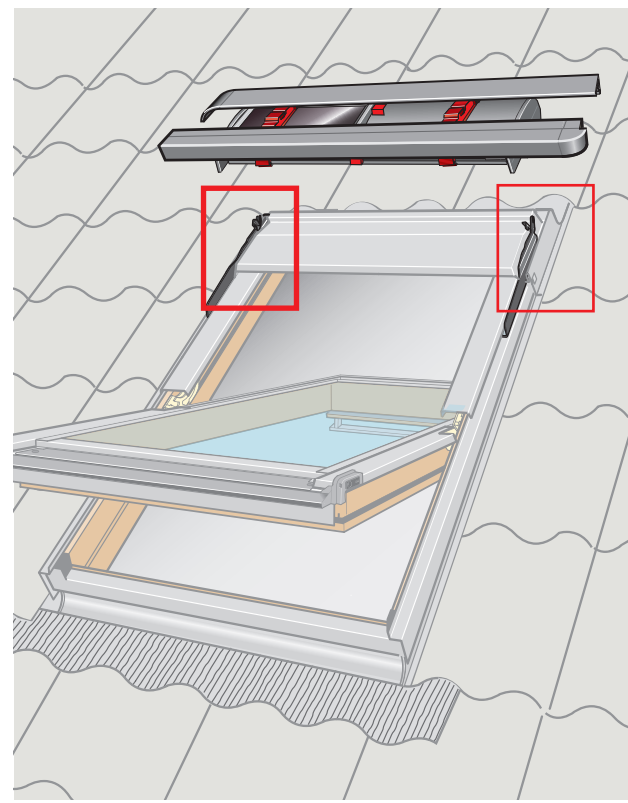

www.velux.com

GGL/GGU/GHL/GHU

30 mm

GPL/GPU

20 mm

max 10 min

1	2 Wait Warten Patientez Vent Wacht Attendere Esperer 10 sec	3 1 sec	BZZZ BZZZ 3 x BZZZ
4	5	RESET 1 sec	

12