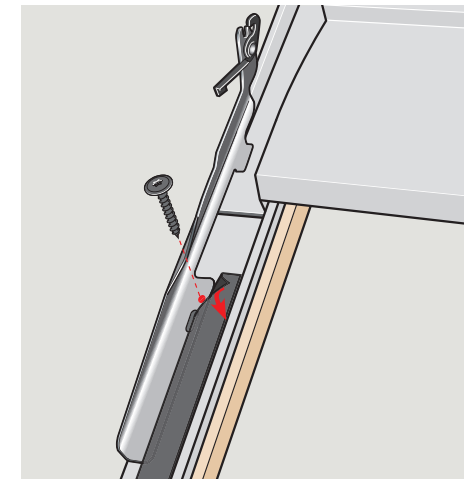

3

GGL/GGU

30 mm

GPL/GPU

20 mm

max 10 min

1	2 Wait Warten Patientez Vent Wacht Attendere Esperer 10 sec	3 1 sec	BZZZ BZZZ 3 x BZZZ
4	5 1 sec	RESET	

13