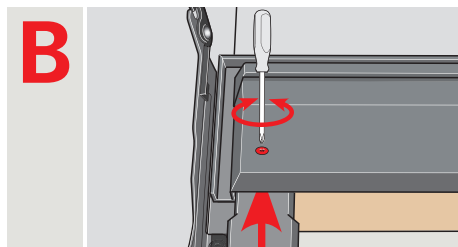

www.velux.com

GGL/GGU/GHL/GHU

30 mm

GPL/GPU

20 mm

max 10 min

1	2 Wait Warten Patientez Vent Wacht Attendere Esperer 10 sec	3 1 sec	BZZZ BZZZ 3 x BZZZ
4	5	RESET 1 sec	

12