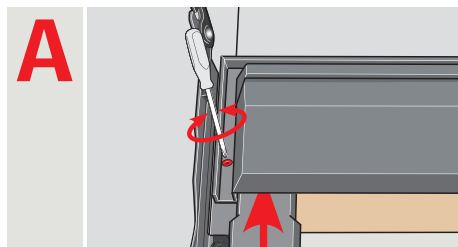

www.velux.com

GGL/GGU/GHL/GHU

30 mm

GPL/GPU

20 mm

max 10 min

1	2 Wait Warten Patientez Vent Wacht Attendere Esperer 10 sec	3 1 sec	BZZZ BZZZ 3 x BZZZ
4	5	RESET 1 sec	

12