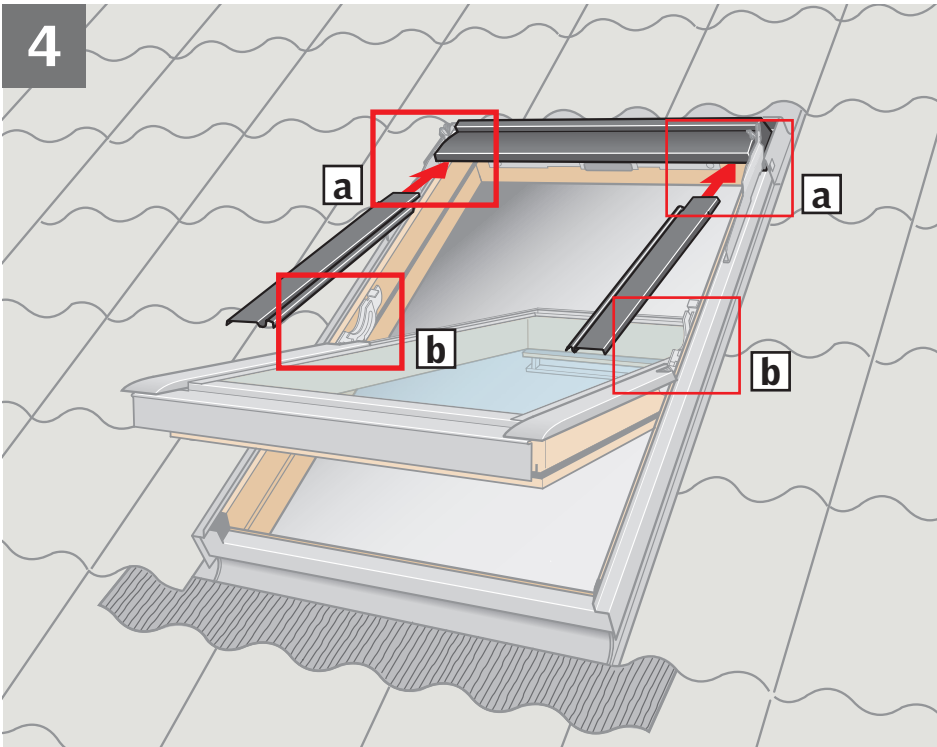

3

GGL/GGU

30 mm

GPL/GPU

20 mm

max 10 min

1	2 Wait Warten Patientez Vent Wacht Attendere Esperer 10 sec	3 1 sec	BZZZ BZZZ 3 x BZZZ
4	5 1 sec	RESET	

13