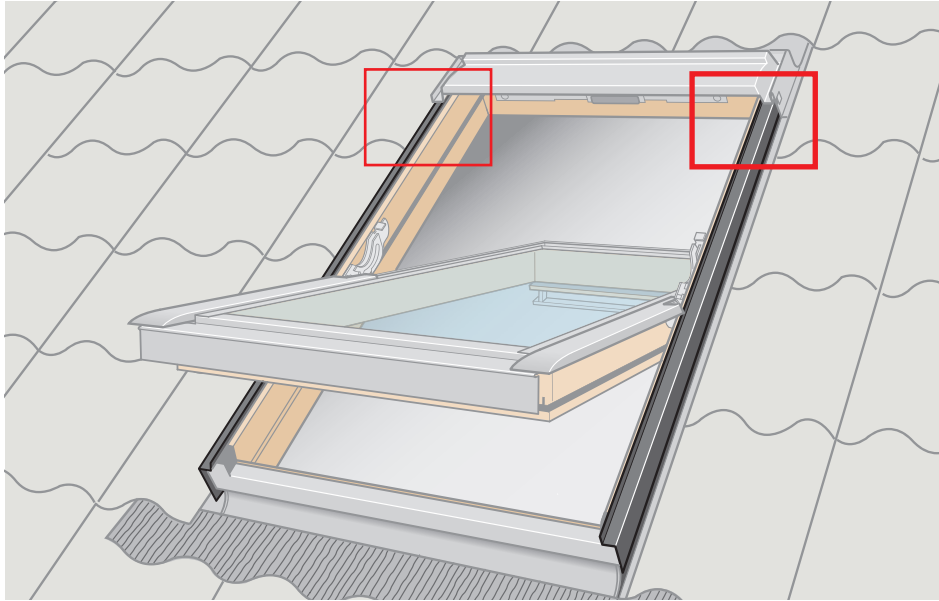

3

GGL/GGU

30 mm

GPL/GPU

20 mm

max 10 min

1	2 Wait Warten Patientez Vent Wacht Attendere Esperer 10 sec	3 1 sec	BZZZ BZZZ 3 x BZZZ
4	5 1 sec	RESET	

13