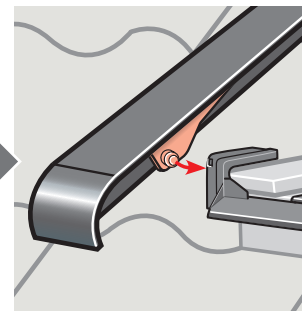

www.velux.com

GGL/GGU/GHL/GHU

30 mm

GPL/GPU

20 mm

max 10 min

1	2 Wait Warten Patientez Vent Wacht Attendere Esperer 10 sec	3 1 sec	BZZZ BZZZ 3 x BZZZ
4	5	RESET 1 sec	

12