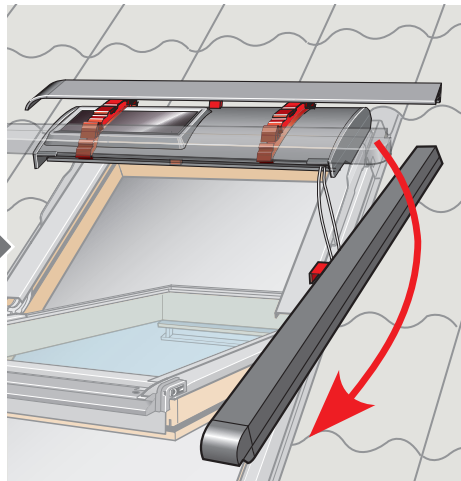

3

GGL/GGU

30 mm

GPL/GPU

20 mm

max 10 min

1	2 Wait Warten Patientez Vent Wacht Attendere Esperer 10 sec	3 1 sec	BZZZ BZZZ 3 x BZZZ
4	5 1 sec	RESET	

13

www.velux.com

GGL/GGU/GHL/GHU

30 mm

GPL/GPU

20 mm

max 10 min

1	2 Wait Warten Patientez Vent Wacht Attendere Esperer 10 sec	3 1 sec	BZZZ BZZZ 3 x BZZZ
4	5	RESET 1 sec	

12