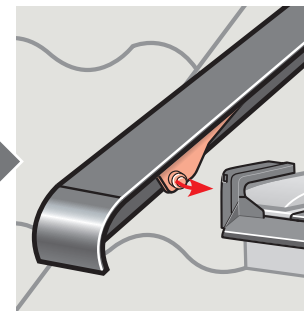

3

GGL/GGU

30 mm

GPL/GPU

20 mm

max 10 min

1	2 Wait Warten Patientez Vent Wacht Attendere Esperer 10 sec	3 1 sec	BZZZ BZZZ 3 x BZZZ
4	5 1 sec	RESET	

13