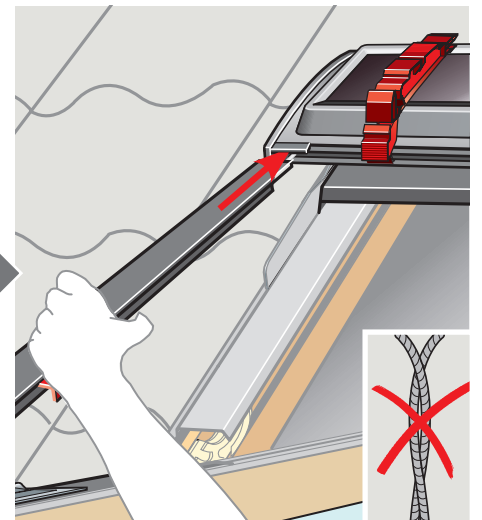

www.velux.com

GGL/GGU/GHL/GHU

30 mm

GPL/GPU

20 mm

max 10 min

1	2 Wait Warten Patientez Vent Wacht Attendere Esperer 10 sec	3 1 sec	BZZZ BZZZ 3 x BZZZ
4	5	RESET 1 sec	

12